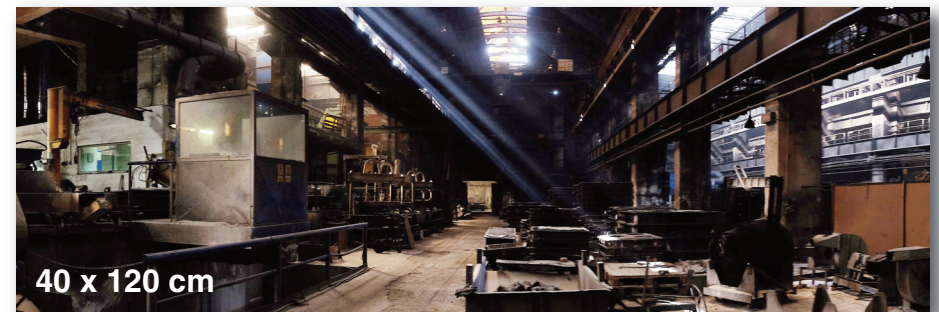

Fotografie Roučka slévárna, a.s.

Návrh fotogalerie – vstupní prostory a přilehlé chodby

POTIŠTĚNÉ MATERIÁLY – MALÍŘSKÉ PLÁTNO

60 x 60 cm

60 x 40 cm

40 x 120 cm

40 x 60 cm

40 x 90 cm